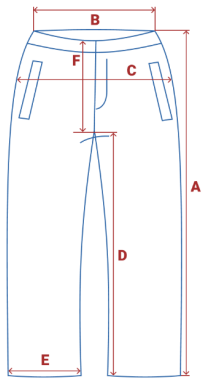

Популярность

Элегантность

Качество

MTFORCE

Полукомбинезон с высокой посадкой женский зимний темно-серого цвета 7399ТС

- **Материал** Gor-tex, Полиэфирное волокно, Мембранные материалы, Полиэстер, Плащевка, Тефлон, Ткань, Экологичные материалы
- **Состав** 100% полиэстер
- **Материал подкладки** Полиэстер
- **Материал наполнителя** Тинсулейт
- **Утеплитель, гр** от 260 до 360 гр
- **Тип кармана** Прорезной (невидимка) на молнии
- **Покрой полукомбинезона** Прямой
- **Водонепроницаемость** 10 000 мм
- **Рост** от 150 до 185
- **Внутренние швы** Проклеены
- **Коллекция** Осень-зима 2023
- **Диапазон температур °С** от 0° до -35°
- **Особенности модели** Влагонепроницаемая/Дышащая
- **Опции полукомбинезона** Съёмный бретели
- **Вид одежды** Горнолыжная/Свободная модель/Утепленная модель
- **Вид принта** Однотонный - Принт/Логотип - Надписи
- **Вид застежки** Защелка/Кнопки/Молния/Липучки /Фиксатор
- **Особенность ткани** Плотная мембранная ткань
- **Стиль** Спортивный, Повседневный, Школа
- **Конструктивность элемента** Бретели
- **Конструктивность элемента** Светится в темноте
- **Конструктивность элемента** С высокой талией
- **Конструктивность элемента** Снегозащитные гамашы, расширитель штанин
- **Страна производителя** Китай

Таблица размеров

| Размер | A Длина брюк | B Полуобхват талии | C Полуобхват бедер | D Шаговый шов | E Полуобхват низа брючины | F Высота посадки | Высота полукомбинезона |
|-------------|-----------------|-----------------------|-----------------------|------------------|------------------------------|---------------------|------------------------|
| 42 RU / S | 107 | 36 | 47 | 74 | 19 | 37 | 13 |
| 44 RU / M | 111 | 38 | 49 | 78 | 20 | 37 | 13 |
| 46 RU / L | 113 | 39 | 50 | 80 | 21 | 37 | 13 |
| 48 RU / XL | 115 | 41 | 52 | 80 | 21 | 40 | 13 |
| 50 RU / XXL | 117 | 42 | 56 | 81 | 22 | 42 | 13 |